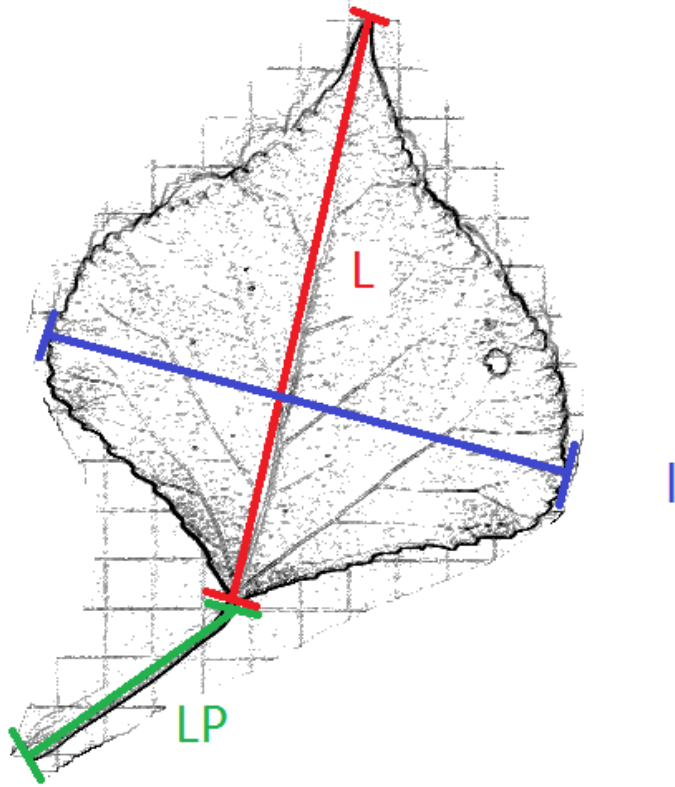

Nom :

Prénom :

	Arbre	L	I	LP	L/I	LP/L
Amérique du N	Dellinois					
Hybride	sauvageon					
Europe	<i>P. nigra</i> 22					
Europe	<i>P. nigra italica</i>					
Europe	<i>P. nigra</i> 92					
Amérique du N	Trichobel					
Amérique du N	<i>P. sp.</i> 128					
Chine	<i>P. simonii</i>					
Hybride	Cultivar hybride <i>niara-deltaoides</i>					
Europe	Saule					

Saisir vos mesures dans ces cellules

ENTRER les formules
dans ces cellules

Remarque : il n'est pas indispensable de réaliser l'étape « Créer une échelle » dans Mesurim car nous cr

erchons des